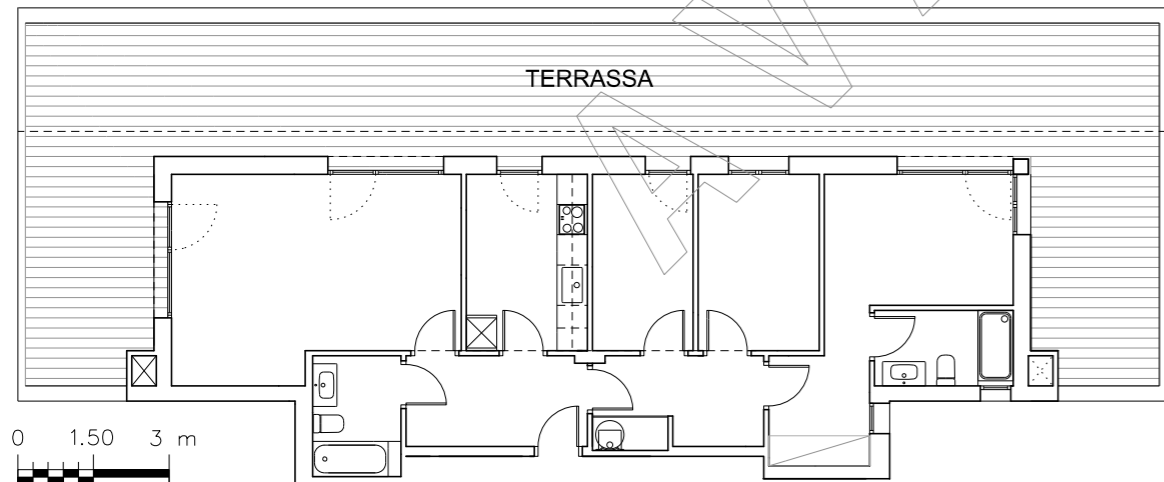

0 0.50 1 m

0 1.50 3 m

GRUP IMMOBILIARI

"EIXAMPLE SUD"
 EL PRAT DE LLOBREGAT
ILLA 2B1

SUP. ÚTIL HABITATGE	81,75 M ²
SUP. CONSTRUÏDA HABITATGE	98,00 M ²
SUP. TERRASSA (100%)	80,00 M ²