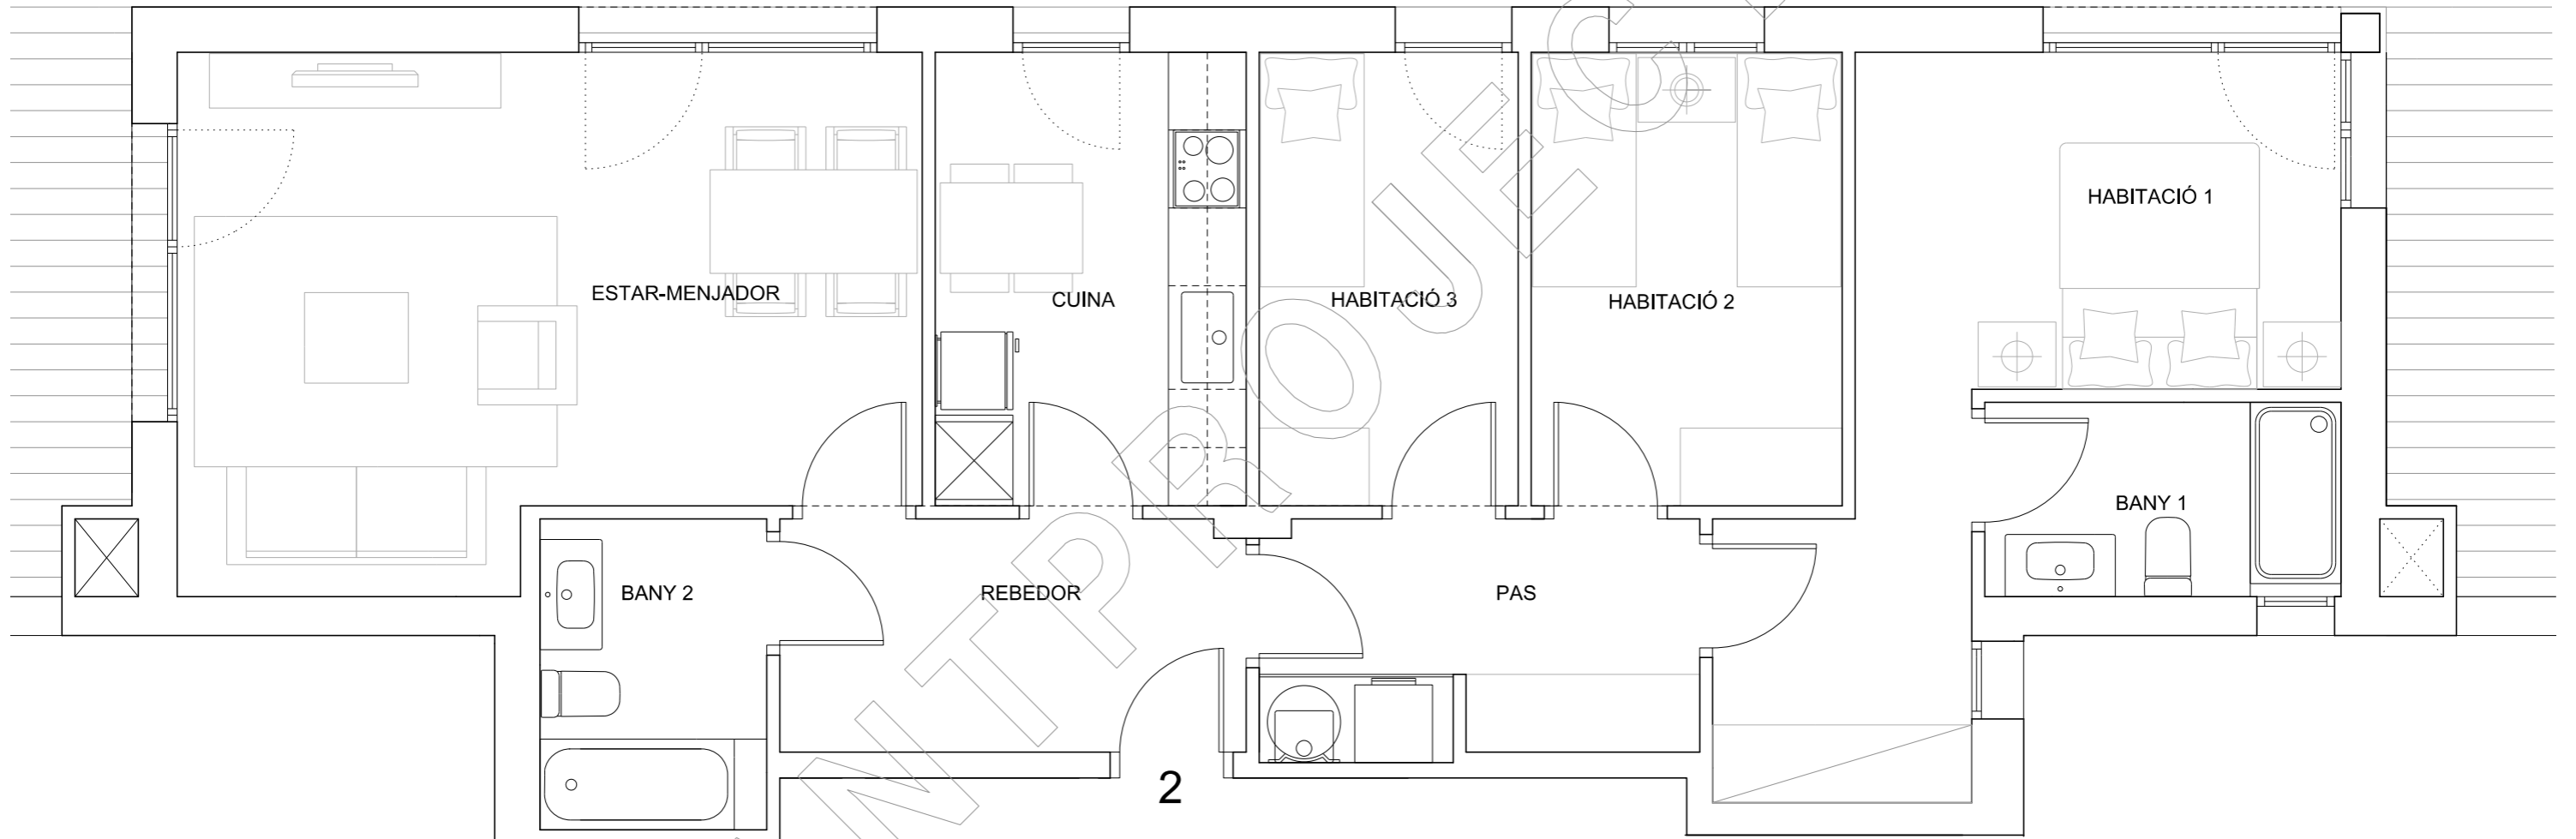

0 0.50 1 m

0 1.50 3 m

GRUP IMMOBILIARI

"EIXAMPLE SUD"
 EL PRAT DE LLOBREGAT
ILLA 2B1

SUP. ÚTIL HABITATGE	81,75 M ²
SUP. CONSTRUÏDA HABITATGE	98,00 M ²
SUP. TERRASSA (100%)	80,00 M ²